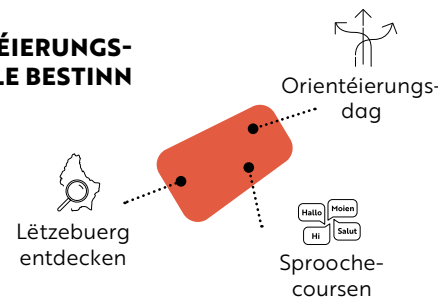

ECH MAACHE MAT BEIM BIERGERPAKT

Biergerpakt vum interkulturellen Zesummeliewen

Duerch verschidde Biergerpakt-Modülle léieren ech Land a Leit besser kennen:

1. DÉI 3 AFÉIERUNGS-MODÛLLE BESTINN AUS: